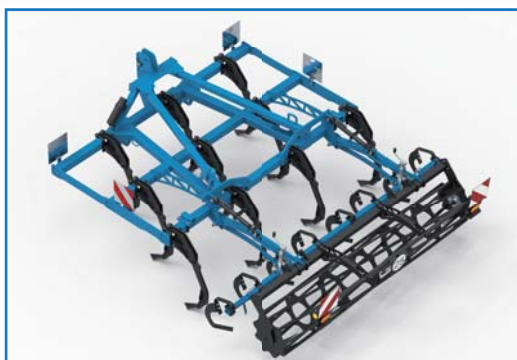

Basisuitrusting van alle modellen van de actie:

3 m Werkbreedte

Omkeer Wisselbeitel
13 cm

Open Rol 500 mm
met 4-Kant Staven

Wegverlichting
met Borden

*Extra uitrusting terug te zien. Speciale Prijs, Vracht inbegrepen, excl. BTW.
Actieprijs gültig geldig tot en met 31.08.2017

RABE

Grégoire-Besson GmbH

www.rabe-gb.de

VARIANTEN/EIGENSCHAPPEN

Alle actie modellen kunnen ook worden uitgerust met deze opties:*

10 Tandens met 306 mm Tandenaafstand

13 Tandens met 230 mm Tandenaafstand

Omkeer Wisselbeitel 13 cm

Omkeer Wisselbeitel 13 cm (Plasmabid)

Ganzevoet Beitel 26 cm Quick-Fix

Normale Beitel 11 cm Quick-Fix

Gedraaide Beitel 7 cm

Open Rol 500 mm 4-Kant Staven

Impak-Rol 540 mm

Tandem Roller 400/300 mm 4-Kant Staven

U-PAK-Rol 600 mm

Drievoudige Na-Eg

Nivellerende Na-Eg

Bladveer Toestrijker

Holle Schijven

Breekboutbeveiliging

Veer-Steenbeveiliging Systeem Paralift

*Sommige opties worden extra in rekening gebracht. Actieprijs gültig geldig tot en met 31.08.2017