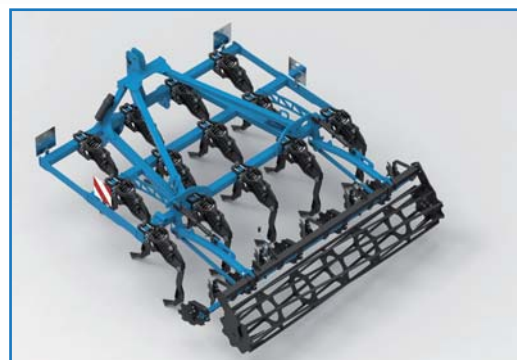

Basisuitrusting van alle modellen van de actie:

3 m Werkbreedte

Omkeer Wisselbeitel
13 cm

Open Rol 500 mm
met 4-Kant Staven

Wegverlichting
met Borden

*Extra uitrusting terug te zien. Speciale Prijs, Vracht inbegrepen, excl. BTW.
Actieprijs gültig geldig tot en met 31.08.2017

RABE

Grégoire-Besson GmbH

www.rabe-gb.de

VARIANTEN/EIGENSCHAPPEN

Alle actie modellen kunnen ook worden uitgerust met deze opties:*

10 Tandens met 306 mm Tandenaafstand

13 Tandens met 230 mm Tandenaafstand

Omkeer Wisselbeitel 13 cm

Omkeer Wisselbeitel 13 cm (Plasmabid)

Ganzevoet Beitel 26 cm Quick-Fix

Normale Beitel 11 cm Quick-Fix

Gedraaide Beitel 7 cm

Open Rol 500 mm 4-Kant Staven

Impak-Rol 540 mm

Tandem Roller 400/300 mm 4-Kant Staven

U-PAK-Rol 600 mm

Drievoudige Na-Eg

Nivellerende Na-Eg

Bladveer Toestrijker

Holle Schijven

Breekboutbeveiliging

Veer-Steenbeveiliging Systeem Paralift

*Sommige opties worden extra in rekening gebracht. Actieprijs gültig geldig tot en met 31.08.2017