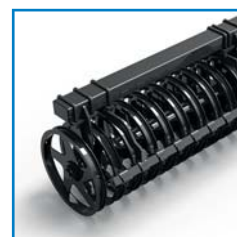

CULTIVATOR ACTIE

De nieuwe
BLUEBIRD CL
vanaf € 7.150,-*

Diverse Actiemodellen tegen speciale Tarieven:

BLUEBIRD CL 3000	306 mm Tandenaafstand (10 Tandena)	230 mm Tandenaafstand (13 Tandena)		
Steenbeveiliging:	Prijs:	Toestrijkers:	Prijs:	Toestrijkers:
breekbout Steenbeveiliging	7.550,- Euro*	Bladveer	8.690,- Euro*	Bladveer Toestrijkers
	7.890,- Euro*	Holle Schijven		
Veer-Steenbeveiliging Systeem Paralift	10.550,- Euro*	Bladveer	12.390,- Euro*	Bladveer Toestrijkers
	10.990,- Euro*	Holle Schijven		

RABE

Grégoire-Besson GmbH

www.rabe-gb.de

VARIANTEN/EIGENSCHAPPEN

Alle actie modellen kunnen ook worden uitgerust met deze opties:*

10 Tandens met 306 mm Tandenaafstand

13 Tandens met 230 mm Tandenaafstand

Omkeer Wisselbeitel 13 cm

Omkeer Wisselbeitel 13 cm (Plasmabid)

Ganzevoet Beitel 26 cm Quick-Fix

Normale Beitel 11 cm Quick-Fix

Gedraaide Beitel 7 cm

Open Rol 500 mm 4-Kant Staven

Impak-Rol 540 mm

Tandem Roller 400/300 mm 4-Kant Staven

U-PAK-Rol 600 mm

Drievoudige Na-Eg

Nivellerende Na-Eg

Bladveer Toestrijker

Holle Schijven

Breekboutbeveiliging

Veer-Steenbeveiliging Systeem Paralift

*Sommige opties worden extra in rekening gebracht. Actieprijs gültig geldig tot en met 31.08.2017